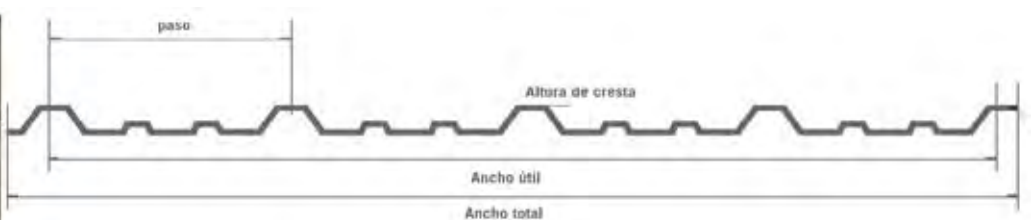

Info - Resumen

Denominaciones	Chapas de techo
Forma	Acanalada o Trapezoidal T101
Espesor	0,40 mm a 0,50 mm
Venta	Por Unidad
Fraccionamiento	Cada 50 cm x 1,10 Mts de ancho
Material	Cincaalum
Como Solicitar	Forma, espesor, Largo y cantidad