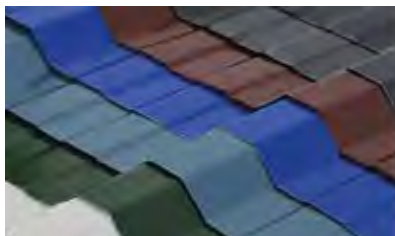

Colores	Negro Grafito	Gris Grafito	Rojo Teja	Azul Millenium	Celeste	Verde Ingles	Blanco Nieve
---------	---------------	--------------	-----------	----------------	---------	--------------	--------------

Fibra de Vidrio

Opción económica y duradera:

Plásticos traslúcidos elaborados con resina poliéster y reforzado con fibra de vidrio (P.R.F.V.).

Ofrecen una solución económica y duradera en todo tipo de cerramientos; pudiendo ser utilizadas en la cobertura de techos, cerramientos laterales y fachadas.