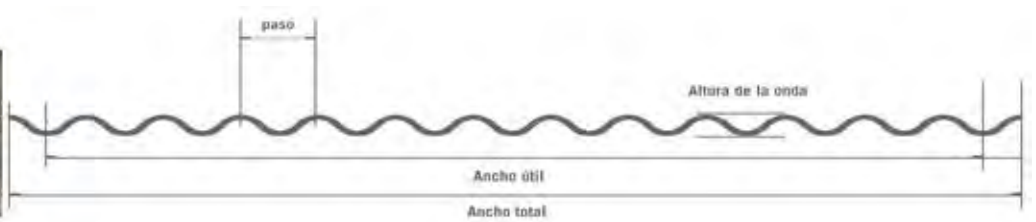

Residencias

Galpones

Comercios

Varios

Chapas Cincaalum Acanaladas

Espesor (mm)	Espesor (Calibre)	Ancho Total (Metros)	Ancho Útil (Metros)	Paso (mm)	Altura onda (mm)	Peso (Kg/Mt)	Formato de Venta
0,40	27	1,10	1,00	76	18	4,00	Cada 0,5 Mts. Min.0,5 Mts. / Max 13 Mts.
0,50	25	1,10	1,00	76	18	4,96	Cada 0,5 Mts. Min.0,5 Mts. / Max 13 Mts.