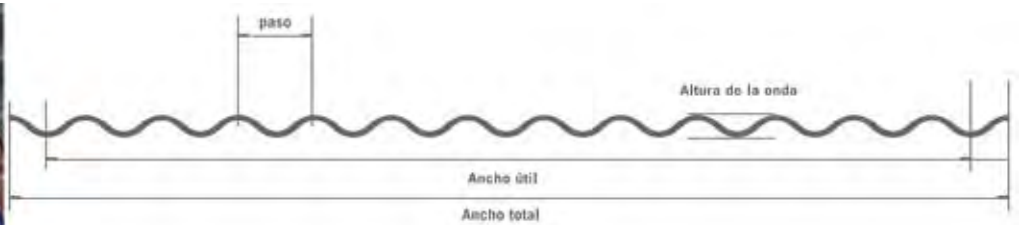

Residencias

Galpones

Comercios

Frentes

Chapas Color Acanaladas

Espesor (mm)	Espesor (Calibre)	Ancho Total (Metros)	Ancho Útil (Metros)	Paso (mm)	Altura onda (mm)	Peso (Kg/Mi)	Formato de Venta
0,50	25	1,10	1,00	76	18	5,08	Cada 0,5 Mts. Min.0,5 Mts. / Max 13 Mts.